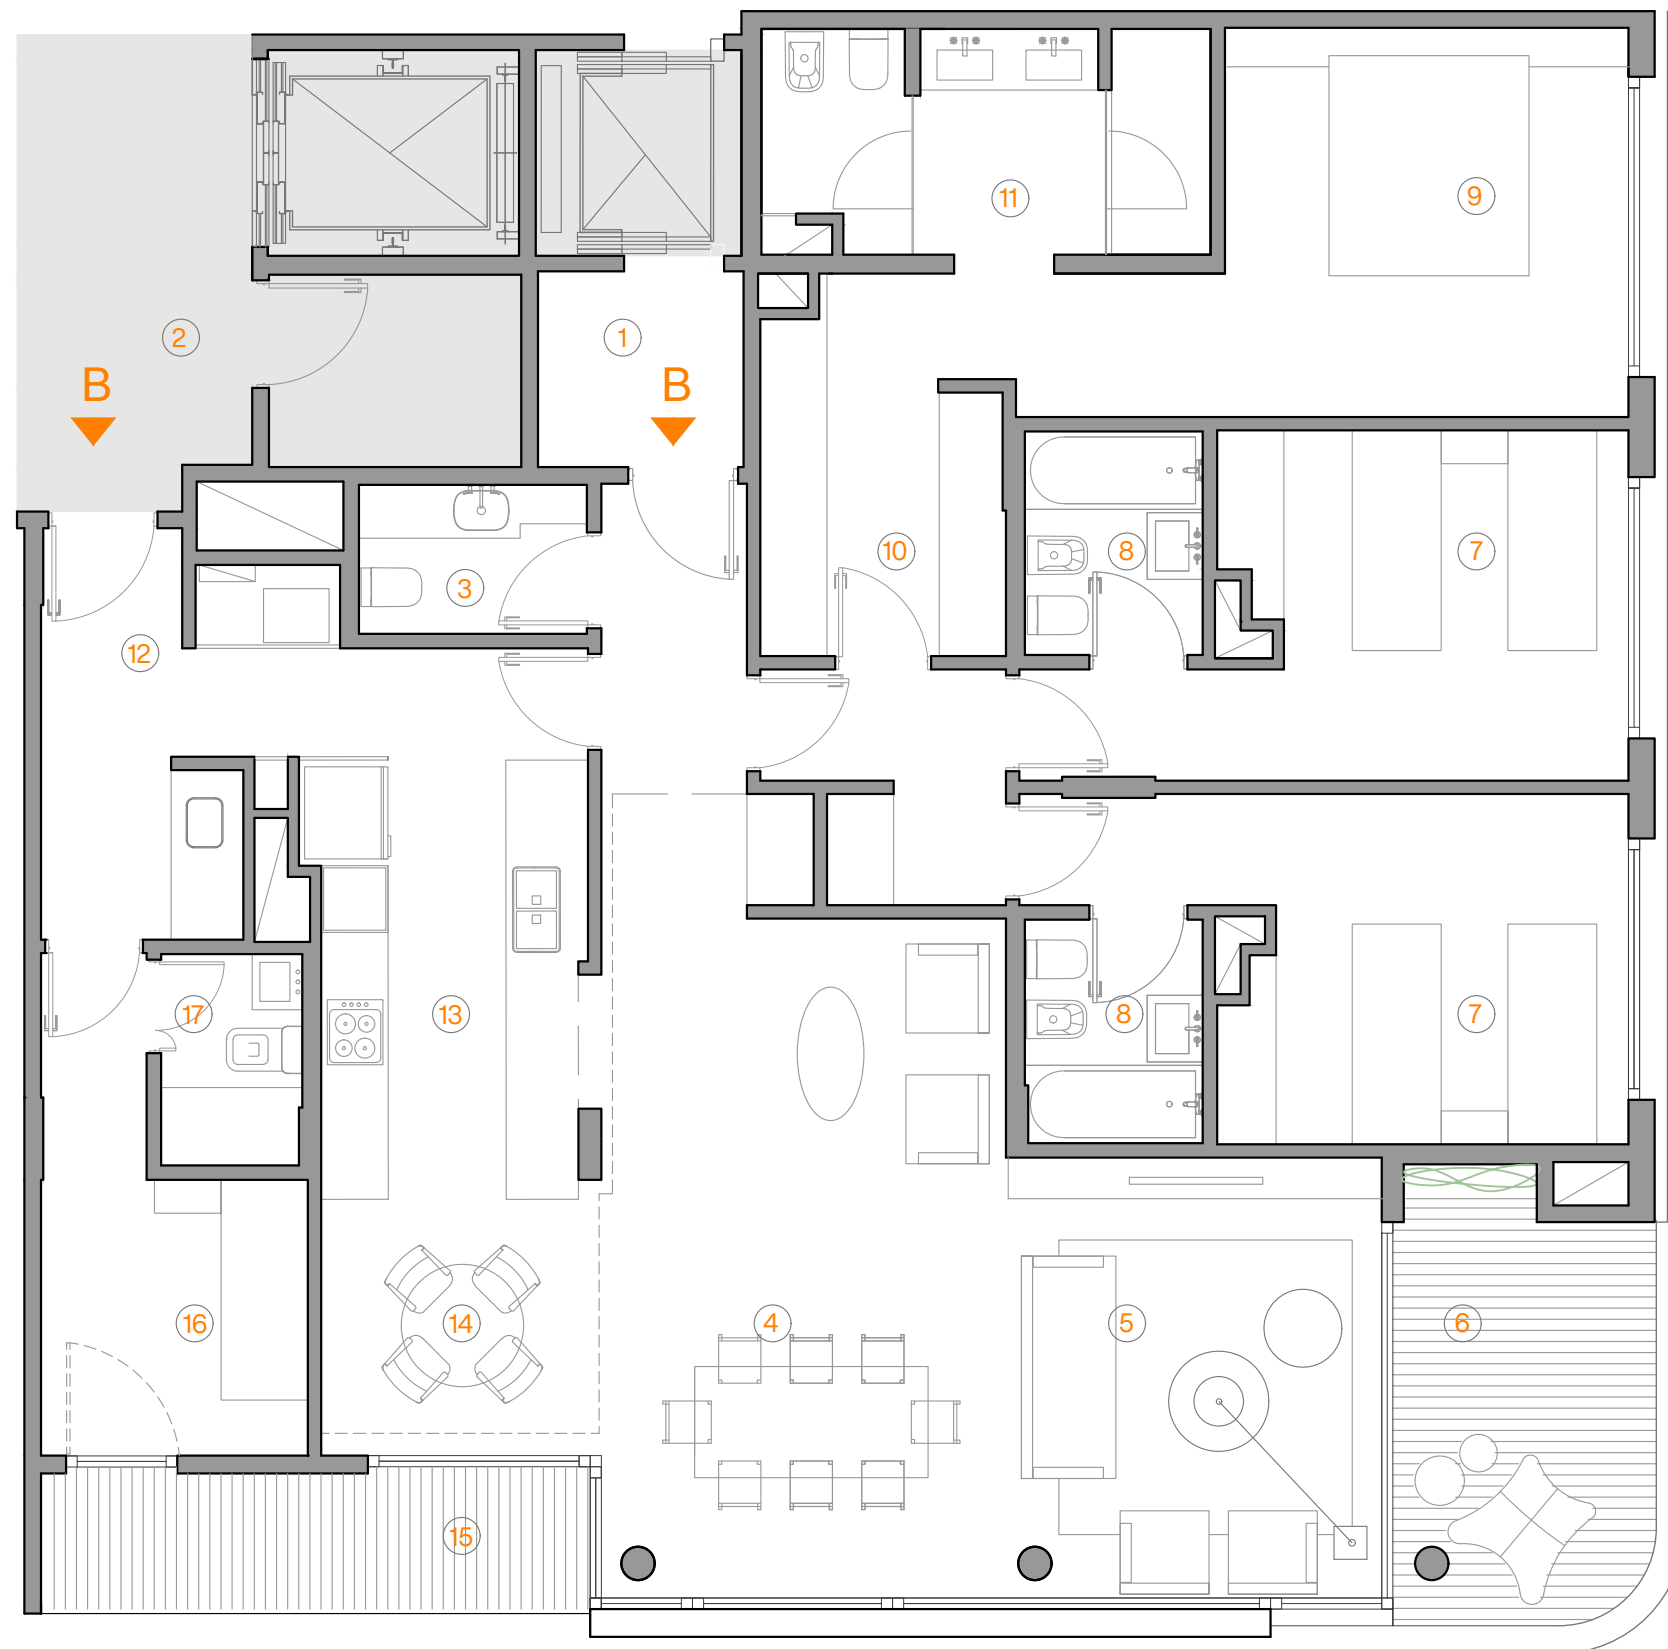

PLACE
VENDÔME

—Edificio 1
1° Piso a 4° Piso
Depto B
4 Ambientes

Superficie

Cubierta: 167,00 m²
Balcones: 15,70 m²

Total: 182,70 m²

Referencias

- 1 Palier privado
- 2 Palier servicio
- 3 Toilette
- 4 Comedor
- 5 Estar
- 6 Balcón
- 7 Suite
- 8 Baño suite
- 9 Master suite
- 10 Vestidor
- 11 Baño master suite
- 12 Lavadero
- 13 Cocina
- 14 Comedor diario
- 15 Balcón de servicio
- 16 Dormitorio de servicio
- 17 Baño de servicio